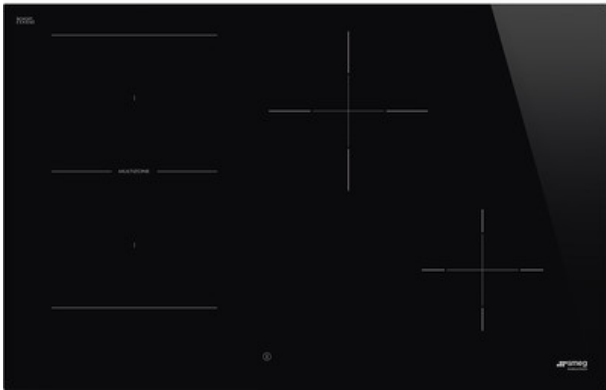

## SI1M4844D

Placa, Placa de indução, 80 cm, Universal, Preta, Opção MultiZona, Eco-logic opção limitadora de potência: Sim avançada

### TIPOLOGIA

Família: Placa • Dimensões: 80 cm • Tipo de placa: Placa de indução • De encaixe: Instalação de baixo perfil ou à face com a bancada • Tipo de energia: Elétrica • Código EAN: 8017709305642