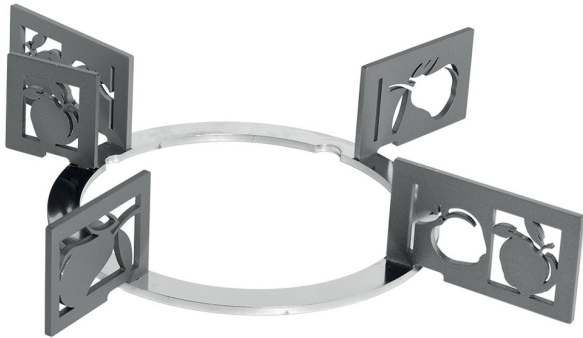

KPDSN75F

Acessório, Tipo: Grelhas, Placas

TIPOLOGIA

Família: Acessório • Para: Placas • Tipo: Grelhas • Código EAN: 8017709236687 • Stainless Steel artistic pan stands Titanium coating Fruit design Suitable for 75cm hobs