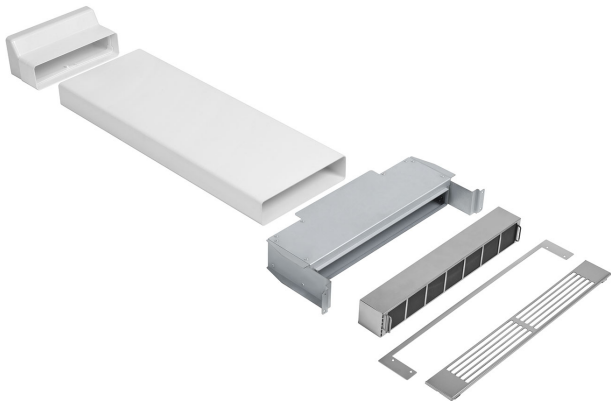

## KITF6HOB

Acessório, Tipo: Kit para recirculação, Placas

### TIPOLOGIA

Família: Acessório • Para: Placas • Tipo: Kit para recirculação • Código EAN: 8017709280420 • Kit para recirculação com filtro cerâmico regenerável e grelha inox 6 cm de altura

### DADOS DE LOGÍSTICA

Largura: 220 mm • Profundidade do produto (mm): 220 mm • Altura: 40 mm • Dimensões do produto (mm): 40x220x220